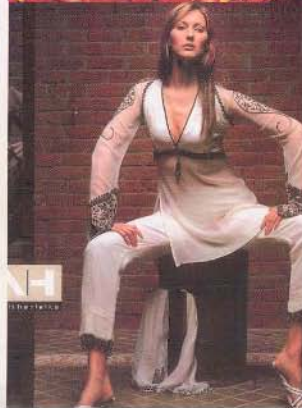

Ela

Ela D.

PRO-VOGUE®
MARKETING CONSULTING, PROMOTION & EVENT SERVICE: KONZEPTION & REALISATION

Größe 1,80 Konfektion 36-38/75B Oberweite 88 Taille 62 Hüfte 92 Schuhe 39 Haare braun Augen grünbraun - height 5'11" / dress size 8-10/34B bust 34" / waist 24" / hips 36" / shoes 7 hair brown eyes greenbrown

Ela D.

PRO-VOGUE®
 MARKETING CONSULTING, PROMOTION & EVENT SERVICE: KONZEPTION & REALISATION

Model

Name: Ela D.
Alter: 29
Größe: 180
Konfektion: 36
Maße: 86-62-92
Haarfarbe: braun
Sprachen: Deutsch 1
Englisch 1
kroatisch 1